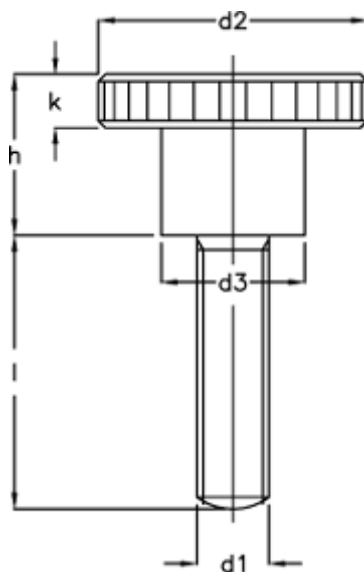

Article number: 20703642

Description: E+G knob
DIN 464-M8-30

Measures

d1	= M8
d2	= 30
d3	= 16
h	= 18.0
K	= 6.0
Length l	= 30